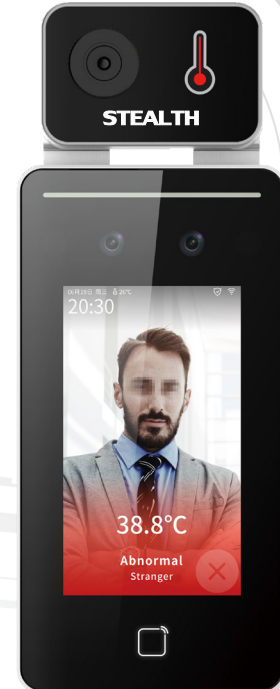

コンパクト顔認証端末
マスク検知 体温測定
MBT-300M
Face Recognition Terminal
■ 特徴 ■

- ・ 温度測定範囲 : 35°C ~ 45°C
- ・ 認識距離 : 0.3 ~ 1m
- ・ マスクの検知
- ・ 認証画面に体温測定結果を表示します
- ・ 4.3 インチ LCD タッチスクリーン・2メガピクセル広角レンズ
- ・ 内蔵 Mifare カード読み取りモジュール
- ・ 認識時間 0.2 秒 / ユーザー
- ・ 本人認証率 99%
- ・ 顔登録数 3,000 カード登録数 5,000 イベント数 100,000

MBT-300M 顔認証端末は、温度スクリーニング機能と統合されたアクセス制御デバイスです。

皮膚表面温度を素早く取得し、異常温度イベントを管理 PC にアップロードできます。企業・工場・学校・キャンパスなど複数の場面に広く適用できます。

- ・ 寸法 85mm × 227mm × 30mm
- ・ 電源 12VDC/2A
- ・ 言語 : 英語と日本語

ご質問・資料請求等は、お気軽にお問い合わせください。