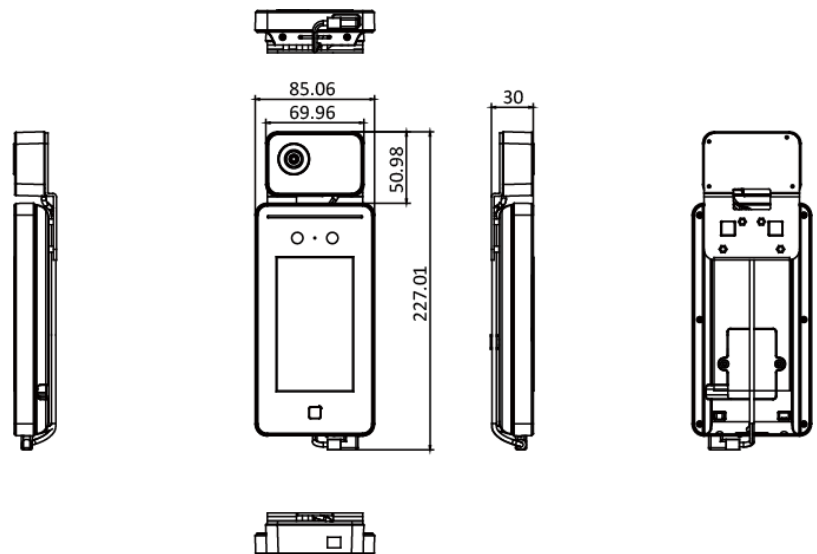

コンパクト顔認証端末
マスク検知 体温測定
MBT-300M
Face Recognition Terminal
■ 特徴 ■

- ・ 温度測定範囲 : 35°C ~ 45°C
- ・ 認識距離 : 0.3 ~ 1m
- ・ マスクの検知
- ・ 認証画面に体温測定結果を表示します
- ・ 4.3 インチ LCD タッチスクリーン・2メガピクセル広角レンズ
- ・ 内蔵 Mifare カード読み取りモジュール
- ・ 認識時間 0.2 秒 / ユーザー
- ・ 本人認証率 99%
- ・ 顔登録数 3,000 カード登録数 5,000 イベント数 100,000

MBT-300M 顔認証端末は、温度スクリーニング機能と統合されたアクセス制御デバイスです。

皮膚表面温度を素早く取得し、異常温度イベントを管理 PC にアップロードできます。企業・工場・学校・キャンパスなど複数の場面に広く適用できます。

- ・ 寸法 85mm × 227mm × 30mm
- ・ 電源 12VDC/2A
- ・ 言語 : 英語と日本語

ご質問・資料請求等は、お気軽にお問い合わせください。