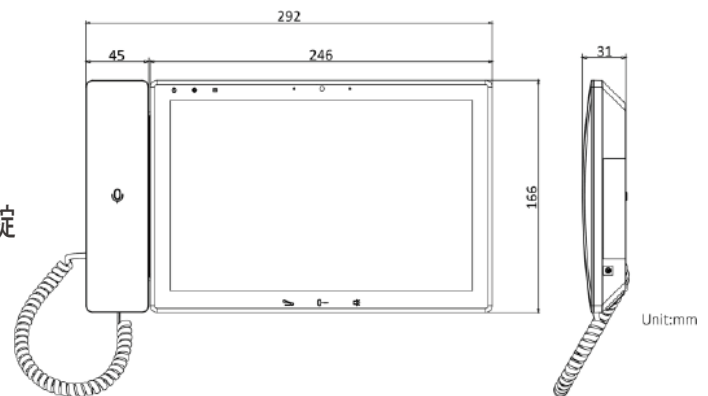

対応端末 : MB-301-F ・ MBT-301-F ・ MB300/MF ・ MBT-300M <https://stealth-nets.com/products/>

- 仕様 -

- 10.1インチタッチスクリーン1280×800
- 駆動電源 : PoE、12VDC/2A (付属ACアダプター)
- コール時使用可能ボタン : 通話開始、通話終了、ドア解錠
- 顔認証デバイス表示機能 : カメラ画像、顔表面体温