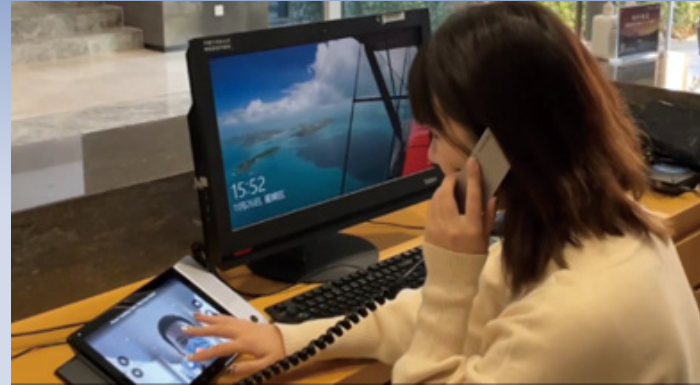

MBI-301-IC

体温表示機能搭載

サーマルカメラ付き入退室管理端末
【MBT-301-F】

顔・体温確認 解錠アイコンでドア解錠

36.4°C

訪問者体温表示機能付きインターフォン
【MBI-301-IC】

Remote Unlock

Operating procedure

1. 訪問者はMBT-301-F 画面上の警備員アイコンをタップします。
2. 受付は受話器を持ち上げて通話し、体温を画面で確認する事ができます。
コールアイコンをタップして付属のゲースネック型マイクとスピーカーで受話器を使用せず通話する事も可能です。
3. 正常体温なら解錠アイコンをタップすると訪問者が居るドアが解錠されます。

- ・ ゲストとのアポイントに
- ・ 宅配業者や清掃作業員の対応に
- ・ 役員室で席を立たずリモコン代わりに

<https://stealth-nets.com/>

- 導入メリット -

- 解錠信号搭載で、電気錠や自動ドアをダイレクトに制御
- 特別なマイクが不要な専用端末
- マイク入力、スピーカー搭載で受話器を持たなくても操作可能
- SIPサーバー内蔵なので別途SIPサーバーやPBX不要

顔認証入退室管理システム用インターコム「MBI-301-IC」

| | | |
|--------|-------------|---------------------------|
| OS | Android 7.1 | |
| ROM | 8 GB | |
| RAM | 2 GB | |
| CPU | 組み込み式 | |
| ディスプレイ | 画面サイズ | 10.1インチ |
| | 画面操作 | タッチスクリーン |
| | 画面サイズ | 1280×800 |
| | マイク | 受話器またはグースネック型マイク |
| | イヤホン | 受話器またはスピーカー |
| 通信方式 | 通信方式 | TCP/IP、SIP |
| 一般 | 設置方法 | テーブル置きまたは壁設置 |
| | 重量 | 約1.3Kg |
| | 外形寸法 | 166×292×31 (H×W×D) mm |
| | バッテリー | 無し |
| | 駆動電源 | PoEまたは12VDC/2A (付属ACアダプタ) |