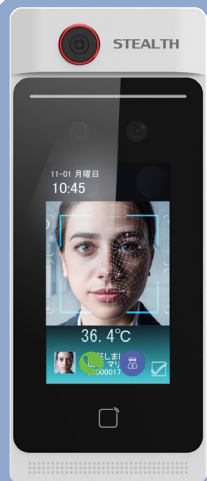

MBI-301-IC

体温表示機能搭載

サーマルカメラ付き入退室管理端末
【MBT-301-F】

顔・体温確認 解錠アイコンでドア解錠

36.4°C

訪問者体温表示機能付きインターフォン
【MBI-301-IC】

Remote Unlock

Operating procedure

1. 訪問者はMBT-301-F 画面上の警備員アイコンをタップします。
2. 受付は受話器を持ち上げて通話し、体温を画面で確認する事ができます。
コールアイコンをタップして付属のゲースネック型マイクとスピーカーで受話器を使用せず通話する事も可能です。
3. 正常体温なら解錠アイコンをタップすると訪問者が居るドアが解錠されます。

- ・ ゲストとのアポイントに
- ・ 宅配業者や清掃作業員の対応に
- ・ 役員室で席を立たずリモコン代わりに

<https://stealth-nets.com/>

- 導入メリット -

- 解錠信号搭載で、電気錠や自動ドアをダイレクトに制御
- 特別なマイクが不要な専用端末
- マイク入力、スピーカー搭載で受話器を持たなくても操作可能
- SIPサーバー内蔵なので別途SIPサーバーやPBX不要

顔認証入退室管理システム用インターコム「MBI-301-IC」

| | | |
|--------|-------------|---------------------------|
| OS | Android 7.1 | |
| ROM | 8 GB | |
| RAM | 2 GB | |
| CPU | 組み込み式 | |
| ディスプレイ | 画面サイズ | 10.1インチ |
| | 画面操作 | タッチスクリーン |
| | 画面サイズ | 1280×800 |
| | マイク | 受話器またはグースネック型マイク |
| | イヤホン | 受話器またはスピーカー |
| 通信方式 | 通信方式 | TCP/IP、SIP |
| 一般 | 設置方法 | テーブル置きまたは壁設置 |
| | 重量 | 約1.3Kg |
| | 外形寸法 | 166×292×31 (H×W×D) mm |
| | バッテリー | 無し |
| | 駆動電源 | PoEまたは12VDC/2A (付属ACアダプタ) |

対応端末 : MB-301-F ・ MBT-301-F ・ MB300/MF ・ MBT-300M <https://stealth-nets.com/products/>

- 仕様 -

- 10.1インチタッチスクリーン1280×800
- 駆動電源 : PoE、12VDC/2A (付属ACアダプター)
- コール時使用可能ボタン : 通話開始、通話終了、ドア解錠
- 顔認証デバイス表示機能 : カメラ画像、顔表面体温